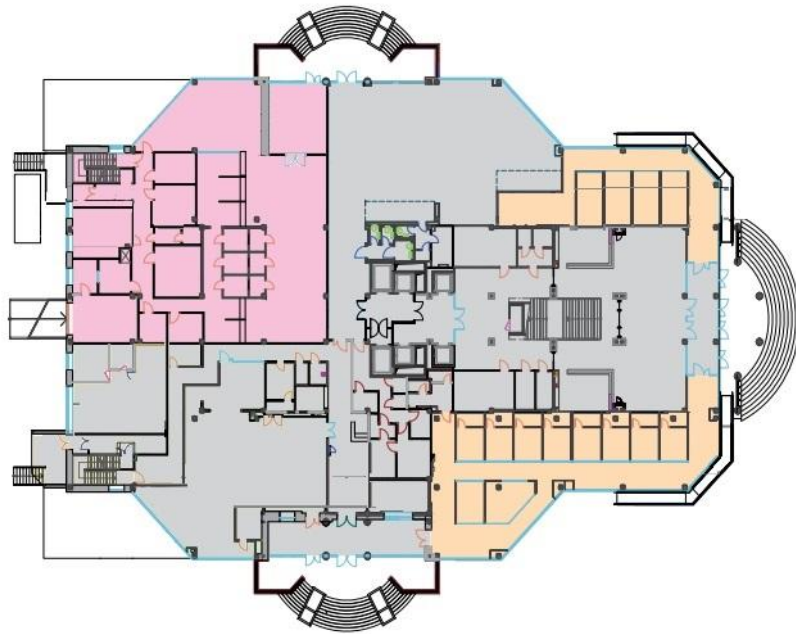

ПЛАН 1-го и 2-го ЭТАЖЕЙ

1 этаж

2 этаж

 *Бутиковая зона – от 10 кв.м. до 360 кв.м.*

 *Помещение с индивидуальным входом в двух уровнях*